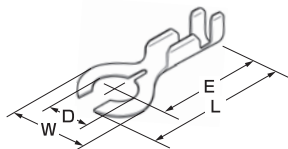

端子
Terminals

クワ形 SPADE TERMINAL

(mm)

■クワ形板端子 SPADE TERMINAL

(JIS:JIS D5403)

品番 Part No.	表面処理 Finish	ワイヤレンジ Wire range	板厚 Thickness	D	L	W	E	材質 Material	数量/ リール Quantity/Reel	備考 Remarks	
1	120500	0, 2	0.50~1.25mm ²	0.8	φ5.4	(22.7)	10.0	17.7	黄銅 Brass	5,000 × 3R	JIS LE-105相当
2	120600	0, 2, 2A	0.50~1.25mm ²	0.8	φ6.4	(24.7)	12.0	18.7	黄銅 Brass	0 / 5,000 × 3R 2 / 4,000 × 3R 2A / 4,000 × 3R	JIS LE-106相当

車載コネクタ
Automotive Connector

防水コネクタ
Waterproof Connector

中継コネクタ
Wire to Wire Connector

基板コネクタ
PCB Connector

連続端子
Terminal

工具
Tool

索引
Index