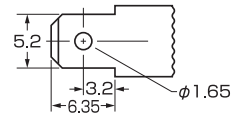

端子
Terminals

(mm)

平形 FLAT 205 TERMINAL

■平形205REC (単極) 205 FLAT REC (single-pole)

品番 Part No.	表面处理 Finish	ワイヤレンジ Wire range	板厚 Thickness	D	L	W	E	材質 Material	数量/ リール Quantity/Reel	適合タブ厚 Mating TAB thickness	
1	220532	1, 2	0.75~2.00mm ²	0.4	—	15.65	6.35	6.35	黄銅 Brass	6,000 × 3R	TAB t0.8
2	220534	2	0.75~2.00mm ²	0.4	—	15.65	6.35	6.35	黄銅 Brass	6,000 × 3R	TAB t0.5
3	220552	2	0.30~0.75mm ²	0.4	—	15.65	6.35	6.35	黄銅 Brass	6,000 × 3R	TAB t0.8
4	220554	1, 2	0.30~0.75mm ²	0.4	—	15.65	6.35	6.35	黄銅 Brass	6,000 × 3R	TAB t0.5
5	220556	1, 2	0.30~0.75mm ²	0.4	—	15.65	6.35	6.35	黄銅 Brass	6,000 × 3R	TAB t0.52