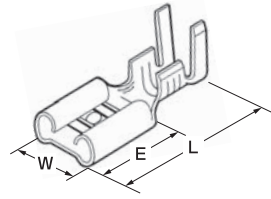

端子
Terminals

(mm)

平形 FLAT 205 TERMINAL

■平形205REC (単極) 205 FLAT REC (single-pole)

品番 Part No.	表面处理 Finish	ワイヤレンジ Wire range	板厚 Thickness	D	L	W	E	材質 Material	数量/ リール Quantity/Reel	適合タブ厚 Mating TAB thickness	
1	220532	1, 2	0.75~2.00mm ²	0.4	—	15.65	6.35	6.35	黄銅 Brass	6,000 × 3R	TAB t0.8
2	220534	2	0.75~2.00mm ²	0.4	—	15.65	6.35	6.35	黄銅 Brass	6,000 × 3R	TAB t0.5
3	220552	2	0.30~0.75mm ²	0.4	—	15.65	6.35	6.35	黄銅 Brass	6,000 × 3R	TAB t0.8
4	220554	1, 2	0.30~0.75mm ²	0.4	—	15.65	6.35	6.35	黄銅 Brass	6,000 × 3R	TAB t0.5
5	220556	1, 2	0.30~0.75mm ²	0.4	—	15.65	6.35	6.35	黄銅 Brass	6,000 × 3R	TAB t0.52

(UL NO. E98924 : 220532-2, 220534-2, 220552-2, 220554-2)

車載コネクタ
Automotive Connector

防水コネクタ
Waterproof Connector

中継コネクタ
Wire to Wire Connector

基板コネクタ
PCB Connector

連続端子
Terminal

工具
Tool

索引
Index